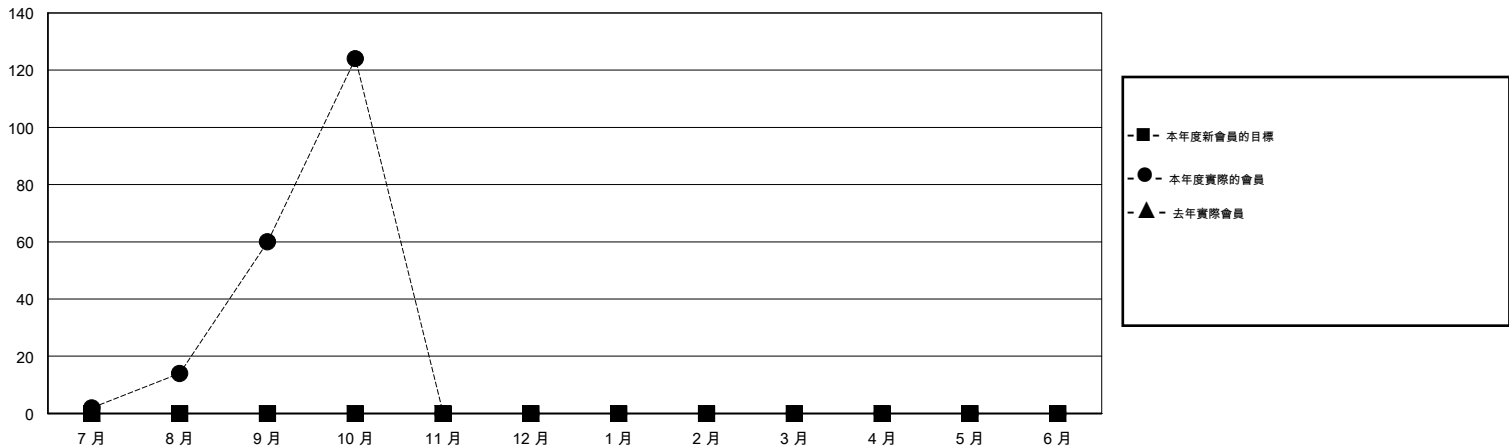

目標和實際會員累積

已取消的分會: 0	14 CLUBS OF 25 增添1位或以上的新會員	性別分佈
放棄的會員		男 485 (54.56%)
過世 0		女 404 (45.44%)
分會已取消 0	點擊這裡取得健康評估資料	家庭單位會員 57
其他 14		戶長 28
總計 14		非戶長 29