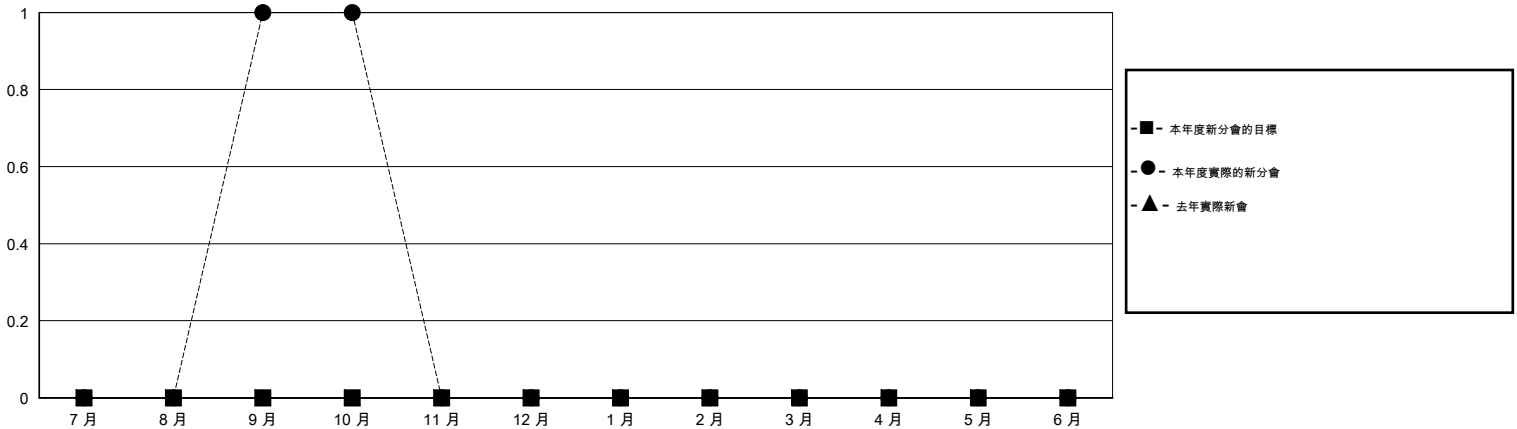

MONTHLY MEMBERSHIP PROGRESS REPORT

District 390

Results as of: 10/31/2014

GMT: OPEN

地點 CHINA

GMT憲章區 5

分會				
成果 2014-2015				
季	新分會目標	新會	會員流失的分會	淨增/減
7月/8月/9月	0	1	0	1
10月/11月/12月	0	0	0	0
1月/2月/3月	0	0	0	0
4月/5月/6月	0	0	0	0

位會員@每位須繳				
成果 2014-2015				
季	新會員目標	增加的授証/新會員	退會人數	淨增/減
7月/8月/9月	0	69	9	60
10月/11月/12月	0	69	5	64
1月/2月/3月	0	0	0	0
4月/5月/6月	0	0	0	0

目標與實際新會累積